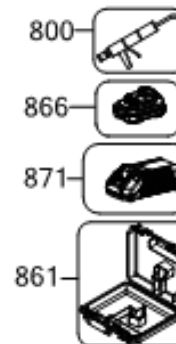

DeWALT

DCF850

Typ
1

©

E21070

www.2helpU.com

30/06/2021

DCF850E1T IMPACT DRIVER 1

Parts List DCF850E1T IMPACT DRIVER 1

Item	Part Number	Qty	Part Description	General Description	Other Info	Repair Inst	Markets
1	N886508	1	CLAMSHELL SET			No	QW
2	N071836	2	ROLL PIN			No	QW
3	N866541	1	NOSE SA			No	QW
4	642883-00	1	WASHER			No	QW
5	NA073630	1	ANVIL ASSEMBLY			No	QW
6	N919242	1	O RING		13.5 ID X	No	QW
7	NA081149	1	IMPACTOR		1.2MM	No	QW
8	N816497	1	GEAR			No	QW
9	N781228	1	COVERPLATE			No	QW
10	N866184	1	O RING			No	QW
11	N921819	1	RING			No	QW
12	N919683	1	SPRING			No	QW
13	NA202231	1	CLIP SA			No	QW
14	NA202231	1	CLIP SA			No	QW
15	604107-00	1	BALL STEEL			No	QW
16	N864734	1	COLLAR			No	QW
17	N811325	1	SPRING			No	QW
18	N864740	1	WASHER			No	QW
19	N864736	1	RING			No	QW
20	N842921	1	LED LIGHT			No	QW
21	NA081146	1	STATOR SA	INCL MODULE/SWITCH		No	QW
22	N719210	1	SCREW		M3 X 6	No	QW
23	N851639	1	ACTUATOR FWD/REV			No	QW
24	330019-28	11	SCREW			No	QW
25	NA081148	1	ROTOR SA			No	QW
26	N849690	1	CAP			No	QW
27	N046201	1	SELECTOR			No	QW
28	N599474	1	DETENT			No	QW
29	N787996	1	INSERT			No	QW
30	N911720	1	RATING PLATE		EURO	No	QW
31	N911721	1	LABEL		FOOT QR	No	QW
32	N911722	1	BRAND LABEL		18V	No	QW

Parts List DCF850E1T IMPACT DRIVER 1

Item	Part Number	Qty	Part Description	General Description	Other Info	Repair Inst	Markets
33	N911719	1	LABEL		BRUSHLES	No	QW
34	N911716	1	LABEL	LABEL SPEED SWITCH	S SPEED	No	QW
35	N926894	1	LABEL		INFO CE	No	QW
36	N831593	2	SCREW			No	QW
37	N086039	1	HOOK			No	QW
38	N851797	1	HOLDER SA			No	QW
39	N042665	2	SCREW			No	QW
300	NA012362	1	SERVICE KIT			No	QW
301	N537349	2	STRAP. HOOKED			No	QW
302	NA012391	2	BRACKET			No	QW
303	NA012370	1	CLIP SA	LANYARD CLIP		No	QW
304	N542271	2	SCREW			No	QW
305	N462739	2	WASHER			No	QW
800	N017298	1	GREASE	G-2008 Molykote		No	QW
861	N898229	1	KITBOX			No	QW
866	NA132874	1	BATTERY 18V – 1.6AH – 28.8WH			No	QW
871	N394633	1	CHARGER 10.8V - 18V			No	QW