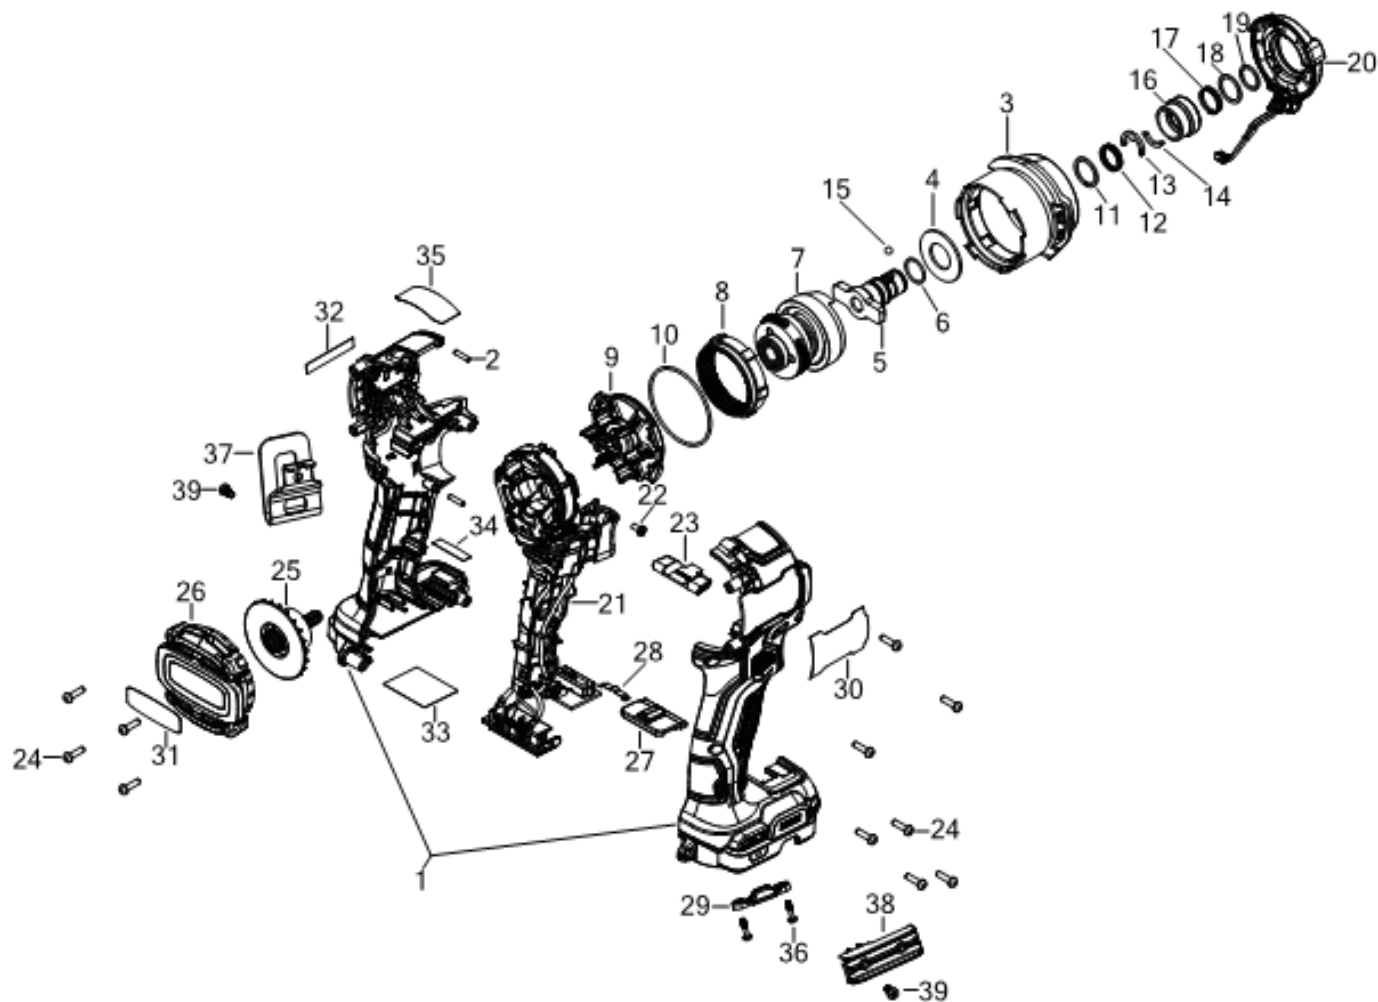

DeWALT

DCF850

Typ
1

©

E21070

www.2helpU.com

30/06/2021

DCF850E1T IMPACT DRIVER 1

Parts List DCF850E1T IMPACT DRIVER 1

Item	Part Number	Qty	Part Description	General Description	Other Info	Repair Inst	Markets
1	N886508	1	CLAMSHELL SET			No	QW
2	N071836	2	ROLL PIN			No	QW
3	N866541	1	NOSE SA			No	QW
4	642883-00	1	WASHER			No	QW
5	NA073630	1	ANVIL ASSEMBLY			No	QW
6	N919242	1	O RING		13.5 ID X	No	QW
7	NA081149	1	IMPACTOR		1.2MM	No	QW
8	N816497	1	GEAR			No	QW
9	N781228	1	COVERPLATE			No	QW
10	N866184	1	O RING			No	QW
11	N921819	1	RING			No	QW
12	N919683	1	SPRING			No	QW
13	NA202231	1	CLIP SA			No	QW
14	NA202231	1	CLIP SA			No	QW
15	604107-00	1	BALL STEEL			No	QW
16	N864734	1	COLLAR			No	QW
17	N811325	1	SPRING			No	QW
18	N864740	1	WASHER			No	QW
19	N864736	1	RING			No	QW
20	N842921	1	LED LIGHT			No	QW
21	NA081146	1	STATOR SA	INCL MODULE/SWITCH		No	QW
22	N719210	1	SCREW		M3 X 6	No	QW
23	N851639	1	ACTUATOR FWD/REV			No	QW
24	330019-28	11	SCREW			No	QW
25	NA081148	1	ROTOR SA			No	QW
26	N849690	1	CAP			No	QW
27	N046201	1	SELECTOR			No	QW
28	N599474	1	DETENT			No	QW
29	N787996	1	INSERT			No	QW
30	N911720	1	RATING PLATE		EURO	No	QW
31	N911721	1	LABEL		FOOT QR	No	QW
32	N911722	1	BRAND LABEL		18V	No	QW

Parts List DCF850E1T IMPACT DRIVER 1

Item	Part Number	Qty	Part Description	General Description	Other Info	Repair Inst	Markets
33	N911719	1	LABEL		BRUSHLES	No	QW
34	N911716	1	LABEL	LABEL SPEED SWITCH	S SPEED	No	QW
35	N926894	1	LABEL		INFO CE	No	QW
36	N831593	2	SCREW			No	QW
37	N086039	1	HOOK			No	QW
38	N851797	1	HOLDER SA			No	QW
39	N042665	2	SCREW			No	QW
300	NA012362	1	SERVICE KIT			No	QW
301	N537349	2	STRAP. HOOKED			No	QW
302	NA012391	2	BRACKET			No	QW
303	NA012370	1	CLIP SA	LANYARD CLIP		No	QW
304	N542271	2	SCREW			No	QW
305	N462739	2	WASHER			No	QW
800	N017298	1	GREASE	G-2008 Molykote		No	QW
861	N898229	1	KITBOX			No	QW
866	NA132874	1	BATTERY 18V – 1.6AH – 28.8WH			No	QW
871	N394633	1	CHARGER 10.8V - 18V			No	QW